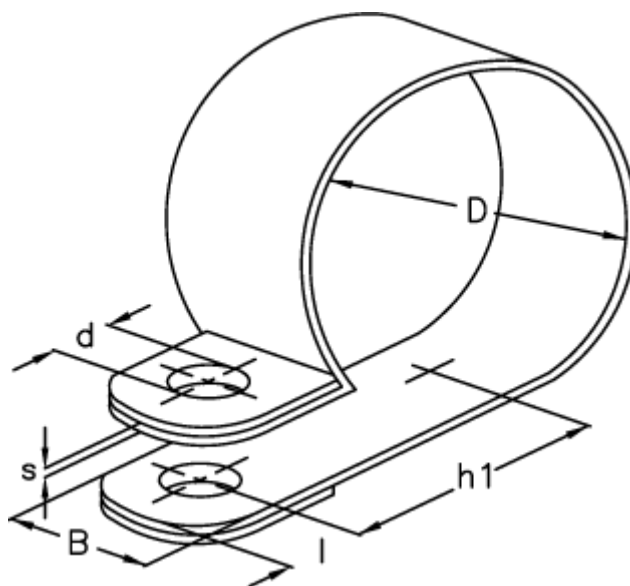

Varenummer: 024116915030

Beskrivelse: Norma rørbøjle RS 1. 30/15 W1

## Mål

Bredde B	= 15
d	= 6.4
Diameter D	= 30
h1	= 24.7
l	= 6.0
s	= 0.8